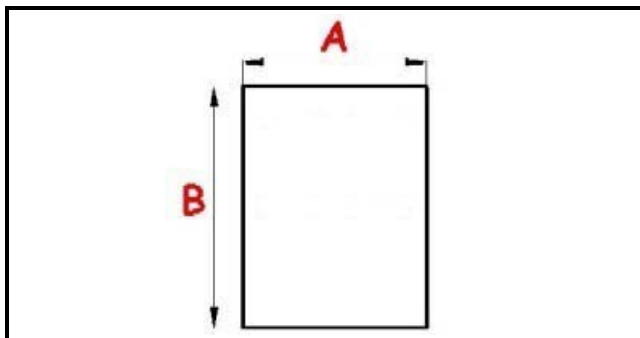

2103864

**GUARNIZIONE MAGNETICA A INCASTRO 700X350MM QQ1 O.D.**

Data: 23-11-2024

ORIGINAL  
**OSP**  
SPARE PARTS**Dati tecnici**

LATO CORTO mm	A=350mm
LATO LUNGO mm	B=700mm
TIPO PROFILO	QQ1