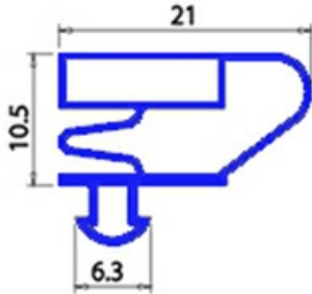

2103874

GUARNIZIONE MAGNETICA AD INCASTRO 640X1555MM QQ4 O.D.

Data: 24-12-2024

ORIGINAL
OSP
SPARE PARTS**Dati tecnici**

LATO CORTO mm	A=640mm
LATO LUNGO mm	B=1555mm
TIPO PROFILO	QQ4