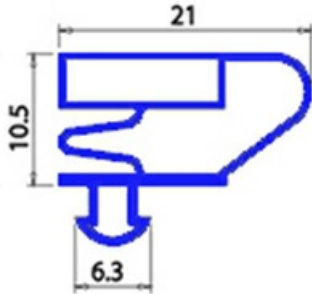

2103874

**GUARNIZIONE MAGNETICA AD INCASTRO 640X1555MM QQ4 O.D.**

Data: 06-03-2025

ORIGINAL  
**OSP**  
SPARE PARTS**Dati tecnici**

|               |          |
|---------------|----------|
| LATO CORTO mm | A=640mm  |
| LATO LUNGO mm | B=1555mm |
| TIPO PROFILO  | QQ4      |