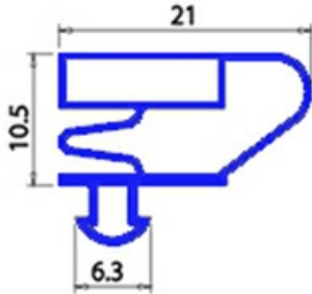

2103875

GUARNIZIONI MAGNETICA A INCASTRO 670X710MM QQ4 O.D.

Data: 23-11-2024

ORIGINAL
OSP
SPARE PARTS**Dati tecnici**

LATO CORTO mm	A=670mm
LATO LUNGO mm	B=710mm
TIPO PROFILO	QQ4