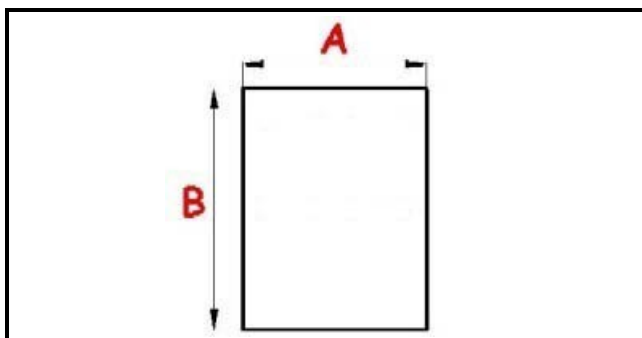

2103875

GUARNIZIONI MAGNETICA A INCASTRO 670X710MM QQ4 O.D.

Data: 06-03-2025

ORIGINAL
OSP
SPARE PARTS**Dati tecnici**

LATO CORTO mm	A=670mm
LATO LUNGO mm	B=710mm
TIPO PROFILO	QQ4