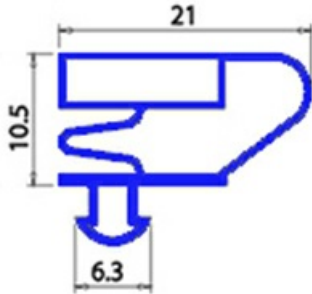

2103875

GUARNIZIONI MAGNETICA A INCASTRO 670X710MM QQ4 O.D.

Data: 24-12-2024

ORIGINAL
OSP
SPARE PARTS**Dati tecnici**

LATO CORTO mm	A=670mm
LATO LUNGO mm	B=710mm
TIPO PROFILO	QQ4