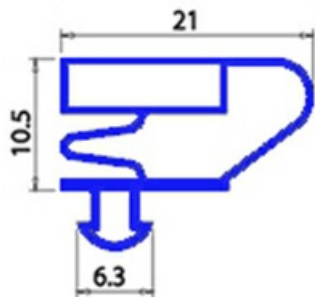

2103875

GUARNIZIONI MAGNETICA A INCASTRO 670X710MM QQ4 O.D.

Data: 06-03-2025

ORIGINAL
OSP
SPARE PARTS**Dati tecnici**

LATO CORTO mm	A=670mm
LATO LUNGO mm	B=710mm
TIPO PROFILO	QQ4