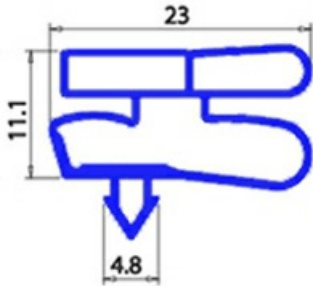

2103876

**GUARNIZIONE MAGNETICA A INCASTRO 480X1110MM XX3 O.D.**

Data: 06-03-2025

ORIGINAL  
**OSP**  
SPARE PARTS**Dati tecnici**

LATO CORTO mm	A=480mm
LATO LUNGO mm	B=1110mm
TIPO PROFILO	XX3