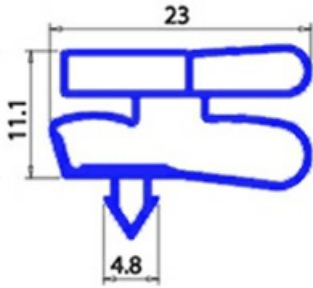

2103876

**GUARNIZIONE MAGNETICA A INCASTRO 480X1110MM XX3 O.D.**

Data: 23-01-2025

ORIGINAL  
**OSP**  
SPARE PARTS**Dati tecnici**

LATO CORTO mm	A=480mm
LATO LUNGO mm	B=1110mm
TIPO PROFILO	XX3