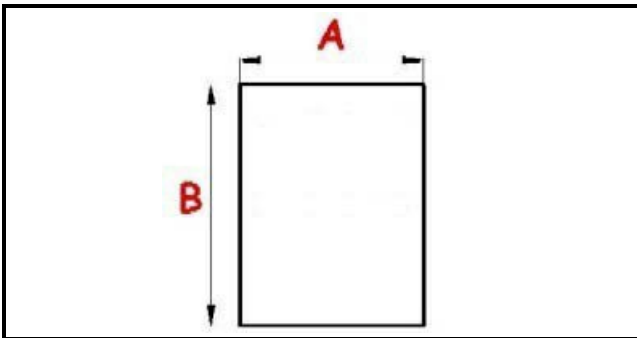

2103876

**GUARNIZIONE MAGNETICA A INCASTRO 480X1110MM XX3 O.D.**

Data: 06-03-2025

ORIGINAL  
**OSP**  
SPARE PARTS**Dati tecnici**

LATO CORTO mm	A=480mm
LATO LUNGO mm	B=1110mm
TIPO PROFILO	XX3