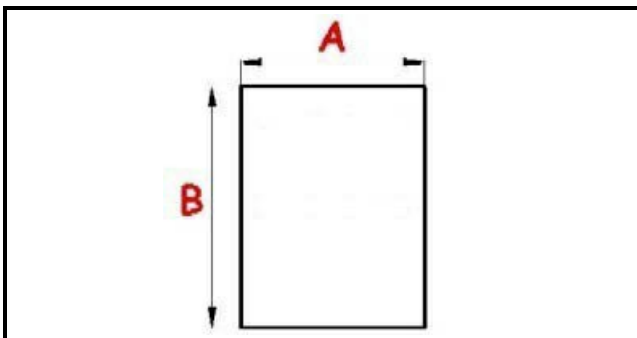

2103877

GUARNIZIONE MAGNETICA A INCASTRO 190X505MM XX3 O.D.

Data: 23-01-2025

ORIGINAL
OSP
SPARE PARTS**Dati tecnici**

LATO CORTO mm	A=190mm
LATO LUNGO mm	B=505mm
TIPO PROFILO	XX3