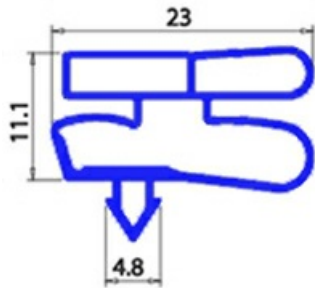

2103877

GUARNIZIONE MAGNETICA A INCASTRO 190X505MM XX3 O.D.

Data: 23-01-2025

ORIGINAL
OSP
SPARE PARTS**Dati tecnici**

LATO CORTO mm	A=190mm
LATO LUNGO mm	B=505mm
TIPO PROFILO	XX3