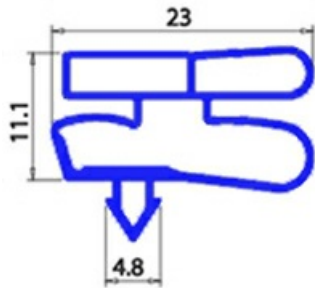

2103878

**GUARNIZIONE MAGNETICA A INCASTRO 410X505MM XX3 O.D.**

Data: 23-11-2024

ORIGINAL  
**OSP**  
SPARE PARTS**Dati tecnici**

LATO CORTO mm	A=410mm
LATO LUNGO mm	B=505mm
TIPO PROFILO	XX3