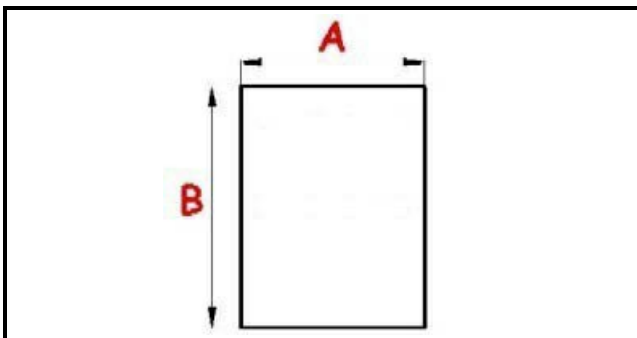

2103878

**GUARNIZIONE MAGNETICA A INCASTRO 410X505MM XX3 O.D.**

Data: 23-11-2024

ORIGINAL  
**OSP**  
SPARE PARTS**Dati tecnici**

LATO CORTO mm	A=410mm
LATO LUNGO mm	B=505mm
TIPO PROFILO	XX3