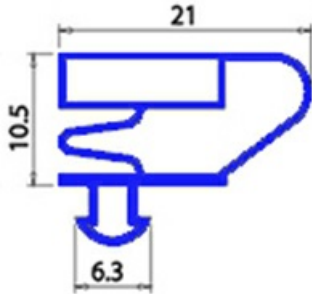

2103882

GUARNIZIONE MAGNETICA A INCASTRO 650X845MM QQ4 O.D.

Data: 24-12-2024

ORIGINAL
OSP
SPARE PARTS**Dati tecnici**

LATO CORTO mm	A=650mm
LATO LUNGO mm	B=845mm
TIPO PROFILO	QQ4