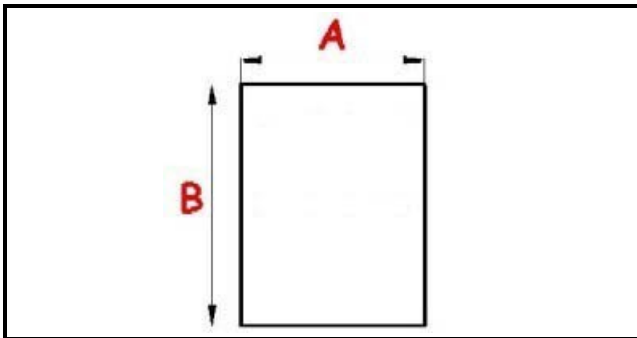

2103882

GUARNIZIONE MAGNETICA A INCASTRO 650X845MM QQ4 O.D.

Data: 24-12-2024

ORIGINAL
OSP
SPARE PARTS**Dati tecnici**

LATO CORTO mm	A=650mm
LATO LUNGO mm	B=845mm
TIPO PROFILO	QQ4