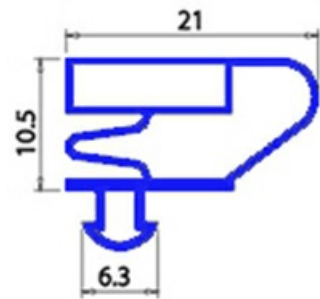

2103886

GUARNIZIONE MAGNETICA A INCASTRO 412X665MM QQ4 O.D.

Data: 06-03-2025

**Dati tecnici**

LATO CORTO mm	A=412mm
LATO LUNGO mm	B=665mm
TIPO PROFILO	QQ4