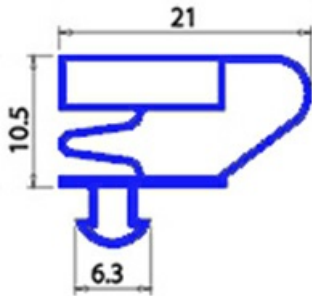

2103888

GUARNIZIONE MAGNETICA A INCASTRO 1520X620MM QQ4 O.D.

Data: 06-03-2025

ORIGINAL
OSP
SPARE PARTS**Dati tecnici**

LATO CORTO mm	A=620mm
LATO LUNGO mm	B=1520mm
TIPO PROFILO	QQ4