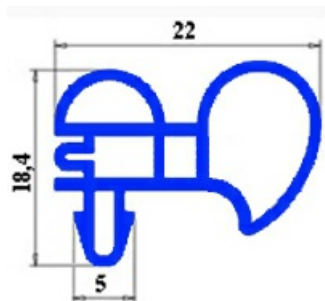

2103889

GUARNIZIONE AD INCASTRO 590X675MM YY21 O.D.

Data: 23-01-2025

ORIGINAL
OSP
SPARE PARTS**Dati tecnici**

LATO CORTO mm	A=590mm
LATO LUNGO mm	B=675mm
TIPO PROFILO	YY21