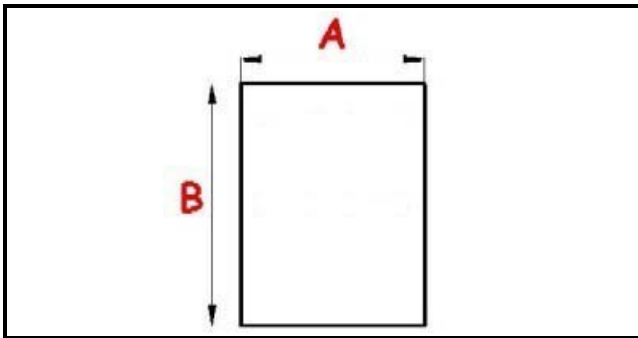

# GUARNIZIONE AD INCASTRO 590X675MM YY21 O.D.

Data: 21-04-2025

ORIGINAL  
**OSP**  
SPARE PARTS

## Dati tecnici

LATO CORTO mm	A=590mm
LATO LUNGO mm	B=675mm
TIPO PROFILO	YY21