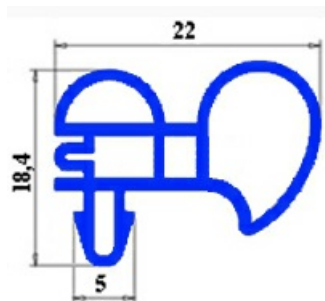

2103889

GUARNIZIONE AD INCASTRO 590X675MM YY21 O.D.

Data: 23-12-2024

ORIGINAL
OSP
SPARE PARTS**Dati tecnici**

LATO CORTO mm	A=590mm
LATO LUNGO mm	B=675mm
TIPO PROFILO	YY21