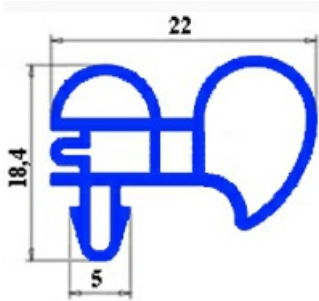

2103889

GUARNIZIONE AD INCASTRO 590X675MM YY21 O.D.

Data: 06-03-2025

ORIGINAL
OSP
SPARE PARTS**Dati tecnici**

LATO CORTO mm	A=590mm
LATO LUNGO mm	B=675mm
TIPO PROFILO	YY21