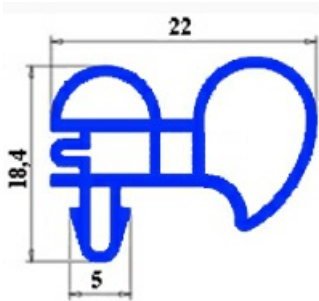

# GUARNIZIONE AD INCASTRO 590X675MM YY21 O.D.

Data: 21-04-2025

ORIGINAL  
**OSP**  
SPARE PARTS

## Dati tecnici

LATO CORTO mm	A=590mm
LATO LUNGO mm	B=675mm
TIPO PROFILO	YY21