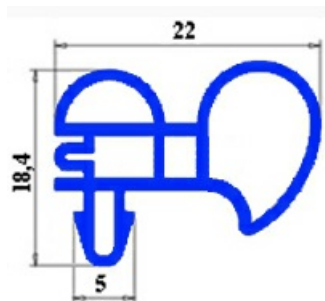

2103890

GUARNIZIONE AD INCASTRO 590X1390 YY21 O.D.

Data: 06-03-2025

ORIGINAL
OSP
SPARE PARTS**Dati tecnici**

LATO CORTO mm	A=590mm
LATO LUNGO mm	B=1390mm
TIPO PROFILO	YY21