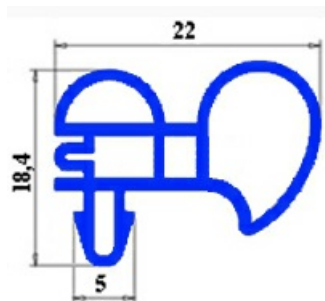

2103890

**GUARNIZIONE AD INCASTRO 590X1390 YY21 O.D.**

Data: 23-01-2025

ORIGINAL  
**OSP**  
SPARE PARTS**Dati tecnici**

LATO CORTO mm	A=590mm
LATO LUNGO mm	B=1390mm
TIPO PROFILO	YY21