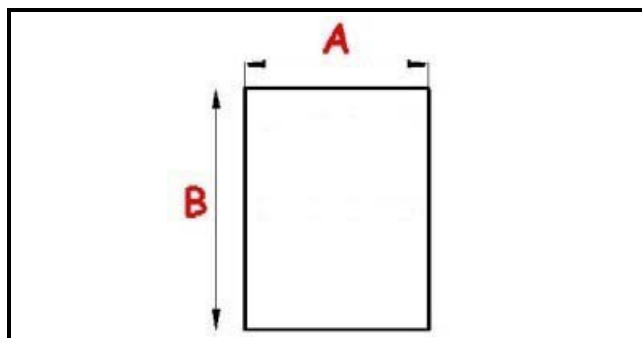

2103897

**GUARNIZIONE MAGNETICA A INCASTRO 550X1540MM XX3 O.D.**

Data: 23-01-2025

ORIGINAL  
**OSP**  
SPARE PARTS**Dati tecnici**

LATO CORTO mm	A=550mm
LATO LUNGO mm	B=1540mm
TIPO PROFILO	XX3