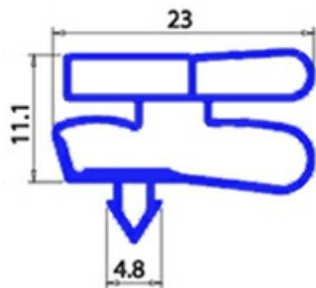

2103897

**GUARNIZIONE MAGNETICA A INCASTRO 550X1540MM XX3 O.D.**

Data: 23-01-2025

ORIGINAL  
**OSP**  
SPARE PARTS**Dati tecnici**

LATO CORTO mm	A=550mm
LATO LUNGO mm	B=1540mm
TIPO PROFILO	XX3