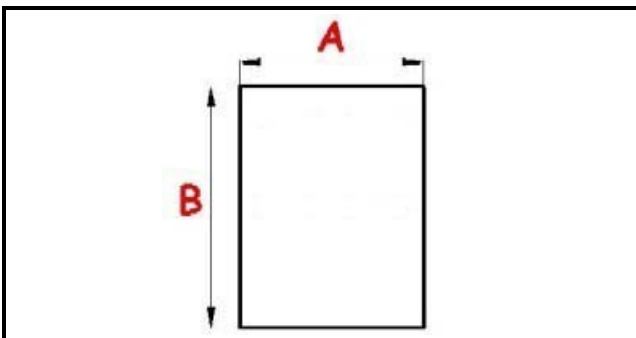

2103909

**GUARNIZIONE MAGNETICA AD INCASTRO 700X1560MM QQ1 O.D.**

Data: 06-03-2025

ORIGINAL  
**OSP**  
SPARE PARTS**Dati tecnici**

LATO CORTO mm	A=700mm
LATO LUNGO mm	B=1560mm
TIPO PROFILO	QQ1