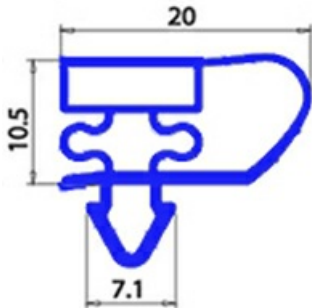

2103911

GUARNIZIONE MAGNETICA AD INCASTRO 660X580MM YY22

Data: 23-01-2025

ORIGINAL
OSP
SPARE PARTS**Dati tecnici**

LATO CORTO mm	A=580mm
LATO LUNGO mm	B=660mm
TIPO PROFILO	YY22

Codici produttore

FORCAR S.R.L.