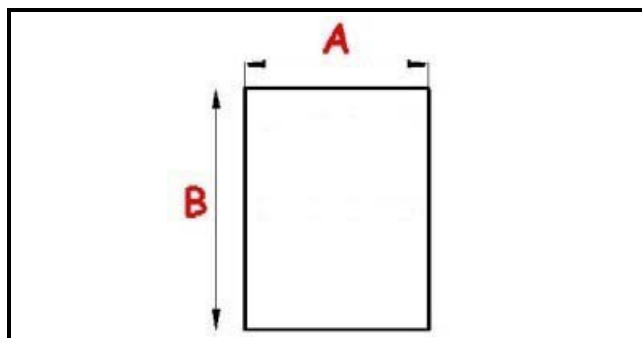

2103917

GUARNIZIONE MAGNETICA AD INCASTRO 558X1553MM XX3

Data: 06-03-2025

ORIGINAL
OSP
SPARE PARTS**Dati tecnici**

LATO CORTO mm	A=558mm
LATO LUNGO mm	B=1553mm
TIPO PROFILO	XX3