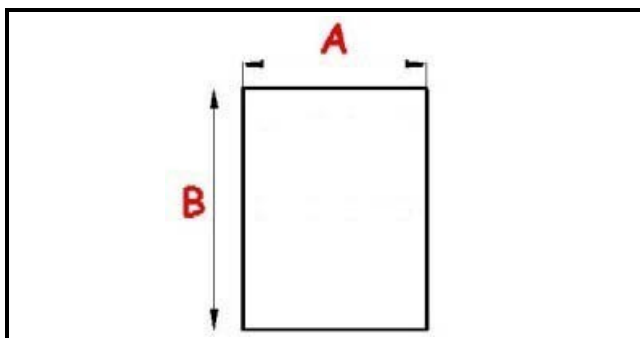

## GUARNIZIONE MAGNETICA AD INCASTRO 558X1553MM XX3

Data: 23-11-2024

ORIGINAL  
**OSP**  
SPARE PARTS

### Dati tecnici

LATO CORTO mm	A=558mm
LATO LUNGO mm	B=1553mm
TIPO PROFILO	XX3