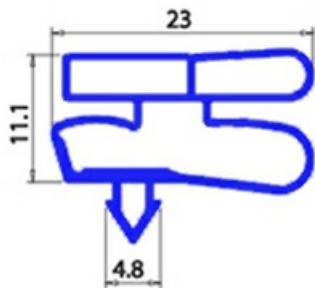

2103917

GUARNIZIONE MAGNETICA AD INCASTRO 558X1553MM XX3

Data: 06-03-2025

ORIGINAL
OSP
SPARE PARTS**Dati tecnici**

LATO CORTO mm	A=558mm
LATO LUNGO mm	B=1553mm
TIPO PROFILO	XX3