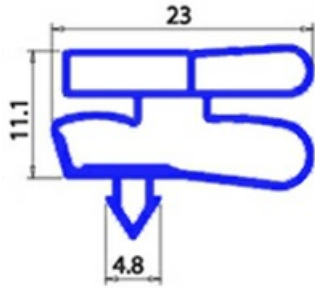

2103918

**GUARNIZIONE MAGNETICA AD INCASTRO 485X1285MM XX3 O.D.**

Data: 23-11-2024

ORIGINAL  
**OSP**  
SPARE PARTS**Dati tecnici**

|               |          |
|---------------|----------|
| LATO CORTO mm | A=485mm  |
| LATO LUNGO mm | B=1285mm |
| TIPO PROFILO  | XX3      |