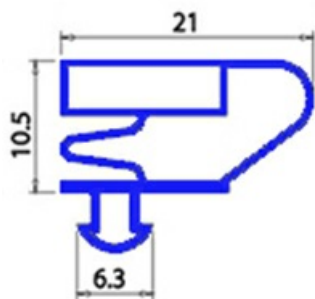

2103920

GUARNIZIONE MAGNETICA AD INCASTRO 450X580MM QQ4 O.D.

Data: 23-11-2024

ORIGINAL
OSP
SPARE PARTS**Dati tecnici**

LATO CORTO mm	A=450mm
LATO LUNGO mm	B=580mm
TIPO PROFILO	QQ4