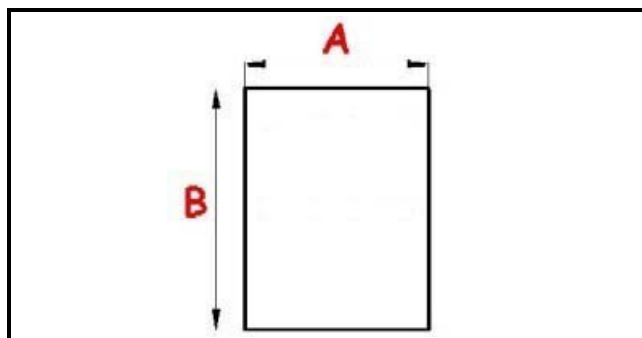

2103921

GUARNIZIONE MAGNETICA AD INCASTRO 450X620MM XX3 O.D.

Data: 06-03-2025

ORIGINAL
OSP
SPARE PARTS**Dati tecnici**

LATO CORTO mm	A=450mm
LATO LUNGO mm	B=620mm
TIPO PROFILO	XX3