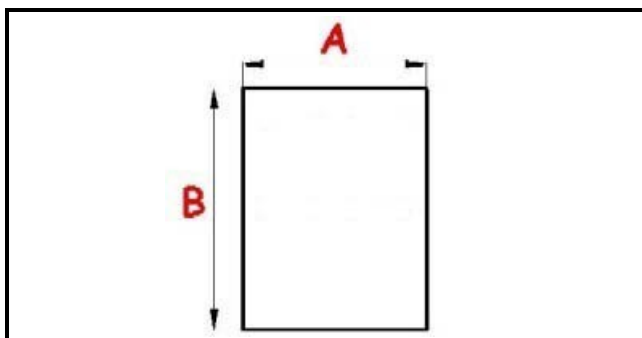

2103921

GUARNIZIONE MAGNETICA AD INCASTRO 450X620MM XX3 O.D.

Data: 23-11-2024

ORIGINAL
OSP
SPARE PARTS**Dati tecnici**

LATO CORTO mm	A=450mm
LATO LUNGO mm	B=620mm
TIPO PROFILO	XX3