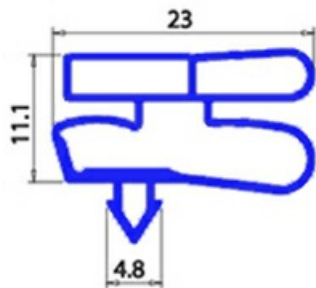

2103921

GUARNIZIONE MAGNETICA AD INCASTRO 450X620MM XX3 O.D.

Data: 06-03-2025

ORIGINAL
OSP
SPARE PARTS**Dati tecnici**

LATO CORTO mm	A=450mm
LATO LUNGO mm	B=620mm
TIPO PROFILO	XX3