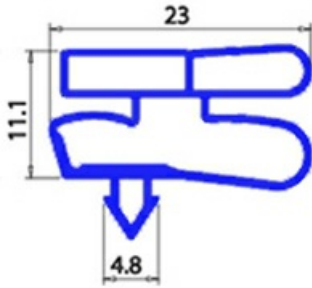

2103921

GUARNIZIONE MAGNETICA AD INCASTRO 450X620MM XX3 O.D.

Data: 24-12-2024

ORIGINAL
OSP
SPARE PARTS**Dati tecnici**

LATO CORTO mm	A=450mm
LATO LUNGO mm	B=620mm
TIPO PROFILO	XX3