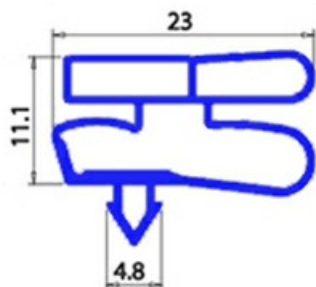

2103924

**GUARNIZIONE MAGNETICA AD INCASTRO 750X1720MM XX3 O.D.**

Data: 24-12-2024

ORIGINAL  
**OSP**  
SPARE PARTS**Dati tecnici**

LATO CORTO mm	A=750mm
LATO LUNGO mm	B=1720mm
TIPO PROFILO	XX3