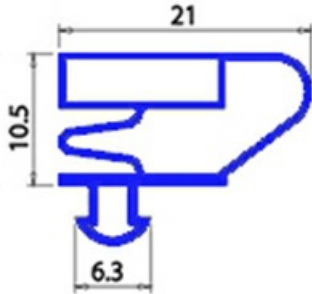

2103931

GUARNIZIONE MAGNETICA AD INCASTRO 627x1475 MM QQ4 O.D.

Data: 24-12-2024

ORIGINAL
OSP
SPARE PARTS**Dati tecnici**

LATO CORTO mm	A=627mm
LATO LUNGO mm	B=1475mm
TIPO PROFILO	QQ4