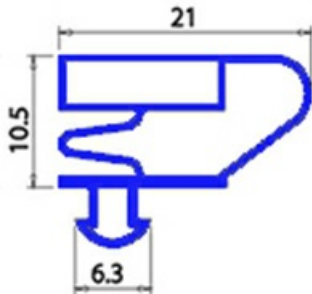

2103931

GUARNIZIONE MAGNETICA AD INCASTRO 627x1475 MM QQ4 O.D.

Data: 23-11-2024

ORIGINAL
OSP
SPARE PARTS**Dati tecnici**

LATO CORTO mm	A=627mm
LATO LUNGO mm	B=1475mm
TIPO PROFILO	QQ4