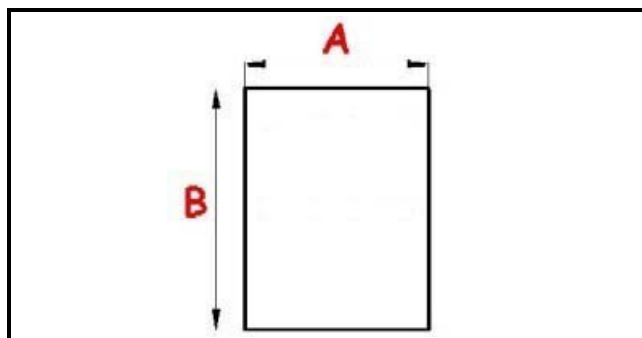

2103932

GUARNIZIONE MAGNETICA AD INCASTRO 487X295MM XX3 O.D.

Data: 23-01-2025

ORIGINAL
OSP
SPARE PARTS**Dati tecnici**

LATO CORTO mm	A=295mm
LATO LUNGO mm	B=487mm
TIPO PROFILO	XX3