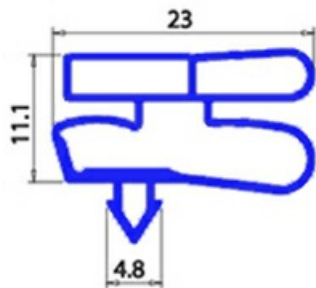

2103932

GUARNIZIONE MAGNETICA AD INCASTRO 487X295MM XX3 O.D.

Data: 23-01-2025

ORIGINAL
OSP
SPARE PARTS**Dati tecnici**

LATO CORTO mm	A=295mm
LATO LUNGO mm	B=487mm
TIPO PROFILO	XX3