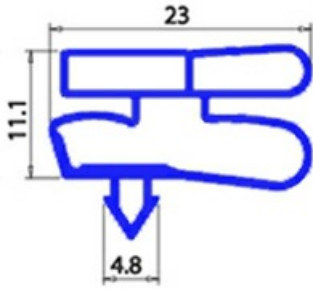

# GUARNIZIONE MAGNETICA AD INCASTRO 680x1460mm MM XX3 O.D.

Data: 23-11-2024

ORIGINAL  
**OSP**  
SPARE PARTS

## Dati tecnici

LATO CORTO mm	A=680mm
LATO LUNGO mm	B=1460mm
TIPO PROFILO	XX3