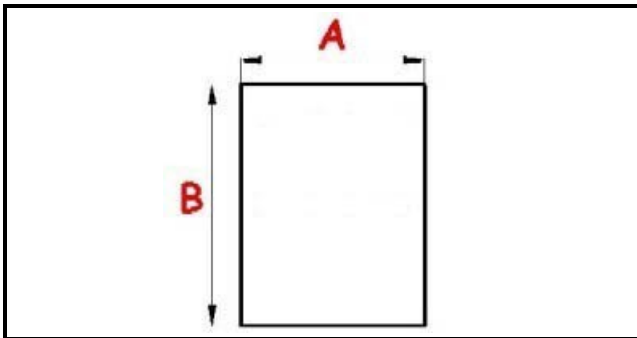

2103935

GUARNIZIONE MAGNETICA AD INCASTRO 240X385MM QQ4 O.D.

Data: 23-11-2024

ORIGINAL
OSP
SPARE PARTS**Dati tecnici**

LATO CORTO mm	A=240mm
LATO LUNGO mm	B=385mm
TIPO PROFILO	QQ4