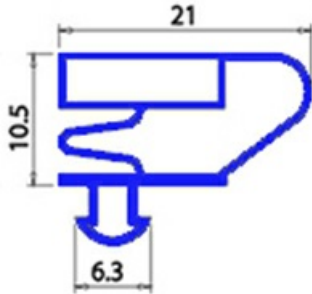

2103935

GUARNIZIONE MAGNETICA AD INCASTRO 240X385MM QQ4 O.D.

Data: 23-11-2024

ORIGINAL
OSP
SPARE PARTS**Dati tecnici**

LATO CORTO mm	A=240mm
LATO LUNGO mm	B=385mm
TIPO PROFILO	QQ4