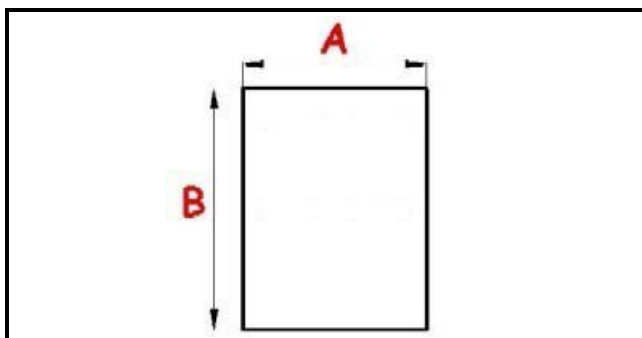

2103936

**GUARNIZIONE MAGNETICA AD INCASTRO 550X1500MM QQ4 O.D.**

Data: 24-12-2024

ORIGINAL  
**OSP**  
SPARE PARTS**Dati tecnici**

LATO CORTO mm	A=550mm
LATO LUNGO mm	B=1500mm
TIPO PROFILO	QQ4