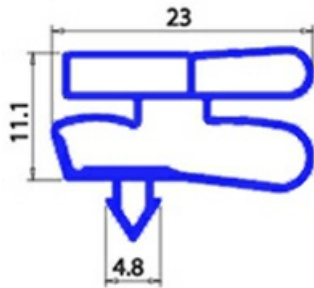

2103937

GUARNIZIONE MAGNETICA AD INCASTRO 880X1900MM XX3 O.D.

Data: 24-12-2024

ORIGINAL
OSP
SPARE PARTS**Dati tecnici**

LATO CORTO mm	A=880mm
LATO LUNGO mm	B=1900mm
TIPO PROFILO	XX3