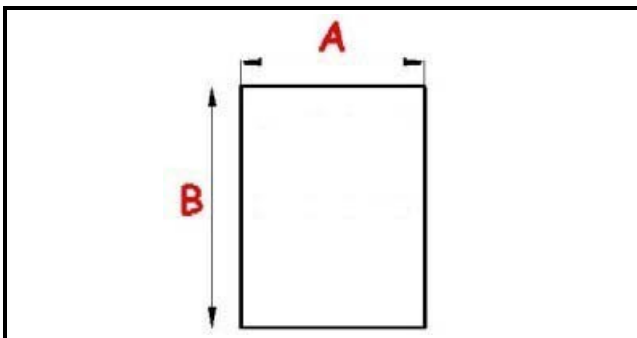

2103937

GUARNIZIONE MAGNETICA AD INCASTRO 880X1900MM XX3 O.D.

Data: 24-12-2024

ORIGINAL
OSP
SPARE PARTS**Dati tecnici**

LATO CORTO mm	A=880mm
LATO LUNGO mm	B=1900mm
TIPO PROFILO	XX3