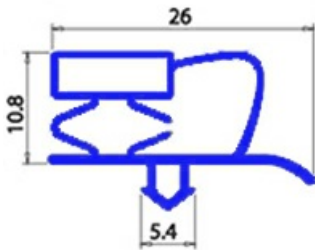

2103940

**GUARNIZIONE MAGNETICA AD INCASTRO 390X580 YY19 -O.D.**

Data: 06-03-2025

ORIGINAL  
**OSP**  
SPARE PARTS**Dati tecnici**

LATO CORTO mm	A=390mm
LATO LUNGO mm	B=580mm
TIPO PROFILO	YY19