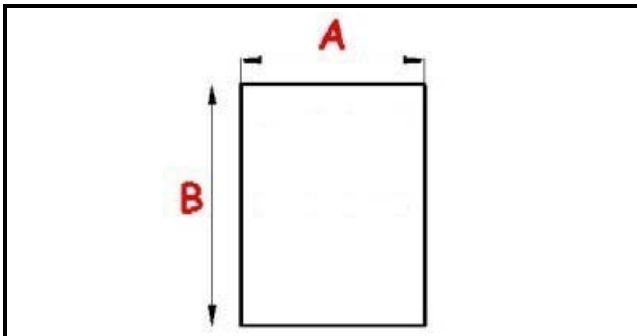

2103940

GUARNIZIONE MAGNETICA AD INCASTRO 390X580 YY19 -O.D.

Data: 23-11-2024

ORIGINAL
OSP
SPARE PARTS**Dati tecnici**

LATO CORTO mm	A=390mm
LATO LUNGO mm	B=580mm
TIPO PROFILO	YY19