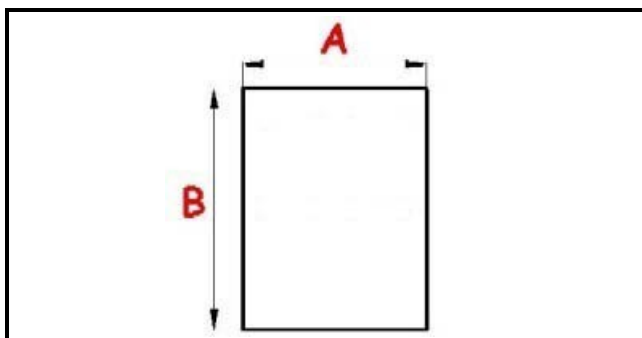

2103942

GUARNIZIONE MAGNETICA AD INCASTRO 500X640mm - QQ4 O.D.

Data: 23-01-2025

ORIGINAL
OSP
SPARE PARTS**Dati tecnici**

LATO CORTO mm	A=500mm
LATO LUNGO mm	B=640mm
TIPO PROFILO	QQ4