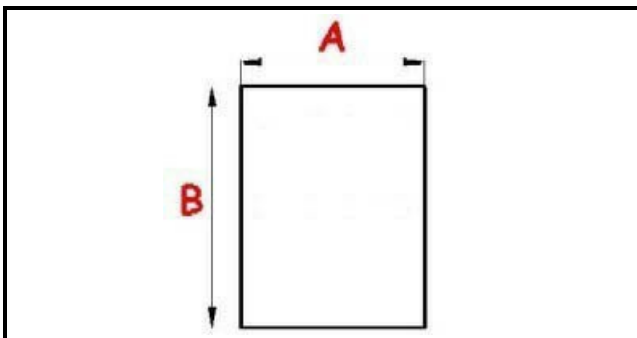

2103943

GUARNIZIONE PORTA JG168 NERO 575X1620MM

Data: 23-01-2025

ORIGINAL
OSP
SPARE PARTS**Dati tecnici**

LATO CORTO mm	A=575mm
LATO LUNGO mm	B=1620mm

Codici produttore

IP INDUSTRIE DEL FREDDO PROFESSIONALE SPA