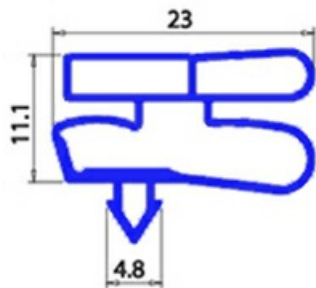

2103957

**GUARNIZIONE MAGNETICA AD INCASTRO 480X640MM XX3 O.D.**

Data: 23-12-2024

ORIGINAL  
**OSP**  
SPARE PARTS**Dati tecnici**

LATO CORTO mm	A=480mm
LATO LUNGO mm	B=640mm
TIPO PROFILO	XX3