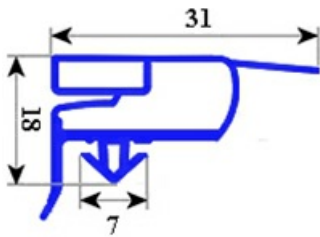

2103958

GUARNIZ. DI RICAM. PORTA 500 LT(0076/05) 675x1490MM QQ6

Data: 23-01-2025

ORIGINAL
OSP
SPARE PARTS**Dati tecnici**

LATO CORTO mm	A=675mm
LATO LUNGO mm	B=1490mm
TIPO PROFILO	QQ6

Codici produttore

ILSA SPA