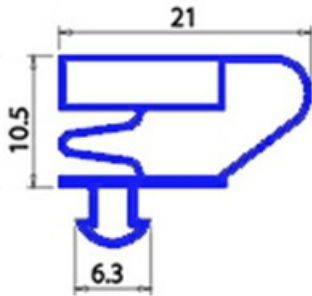

2103959

**GUARNIZIONE MAGNETICA AD INCASTRO 400X580MM QQ4 O.D.**

Data: 23-01-2025

ORIGINAL  
**OSP**  
SPARE PARTS**Dati tecnici**

LATO CORTO mm	A=400mm
LATO LUNGO mm	B=580mm
TIPO PROFILO	QQ4