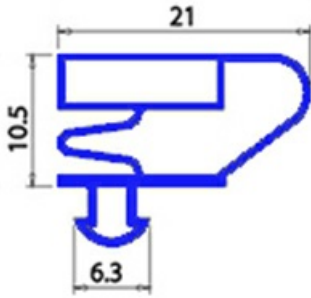

# GUARNIZIONE MAGNETICA AD INCASTRO 3 LATI 1925X855mm QQ4 O.D.

Data: 06-03-2025

## Dati tecnici

LATO CORTO mm	A=855MM
LATO LUNGO mm	B=1925MM
TIPO PROFILO	QQ4