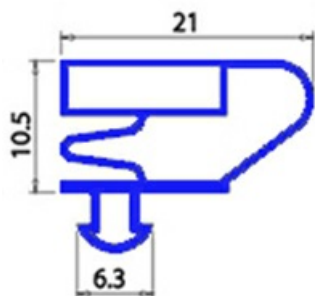

2103963

GUARNIZIONE MAGNETICA AD INCASTRO 3 LATI 1925X855mm QQ4 O.D.

Data: 23-01-2025

Dati tecnici

LATO CORTO mm	A=855MM
LATO LUNGO mm	B=1925MM
TIPO PROFILO	QQ4