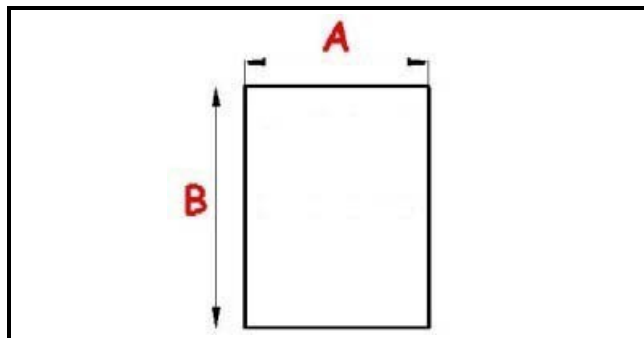

2103963

GUARNIZIONE MAGNETICA AD INCASTRO 3 LATI 1925X855mm QQ4 O.D.

Data: 23-01-2025

Dati tecnici

LATO CORTO mm	A=855MM
LATO LUNGO mm	B=1925MM
TIPO PROFILO	QQ4