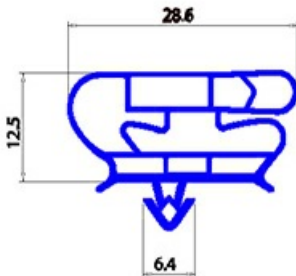

2103964

GUARNIZIONE MAGNETICA AD INCASTRO PORTA BASI YY28 390x590mm

Data: 23-01-2025

ORIGINAL
OSP
SPARE PARTS

Dati tecnici

LATO CORTO mm	A=390mm
LATO LUNGO mm	B=590mm
TIPO PROFILO	YY28

Codici produttore

ANGELO PO GRANDI CUCINE SPA