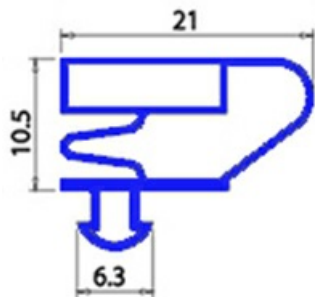

2103965

**GUARNIZIONE MAGNETICA AD INCASTRO 640X1540MM QQ4 O.D.**

Data: 23-01-2025

ORIGINAL  
**OSP**  
SPARE PARTS**Dati tecnici**

LATO CORTO mm	A=640mm
LATO LUNGO mm	B=1540mm
TIPO PROFILO	QQ4