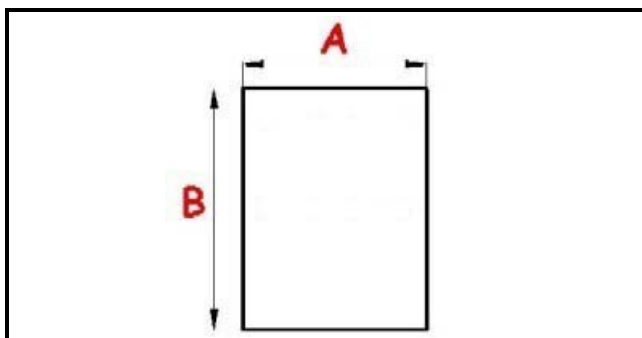

2103965

**GUARNIZIONE MAGNETICA AD INCASTRO 640X1540MM QQ4 O.D.**

Data: 23-01-2025

ORIGINAL  
**OSP**  
SPARE PARTS**Dati tecnici**

LATO CORTO mm	A=640mm
LATO LUNGO mm	B=1540mm
TIPO PROFILO	QQ4