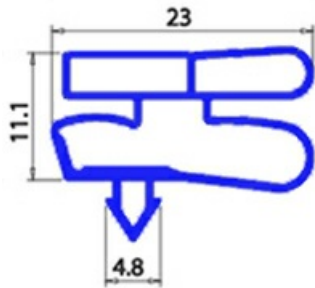

2103966

GUARNIZIONE MAGNETICA AD INCASTRO 625X650MM XX3 O.D.

Data: 06-03-2025

ORIGINAL
OSP
SPARE PARTS**Dati tecnici**

LATO CORTO mm	A=625mm
LATO LUNGO mm	B=650mm
TIPO PROFILO	XX3