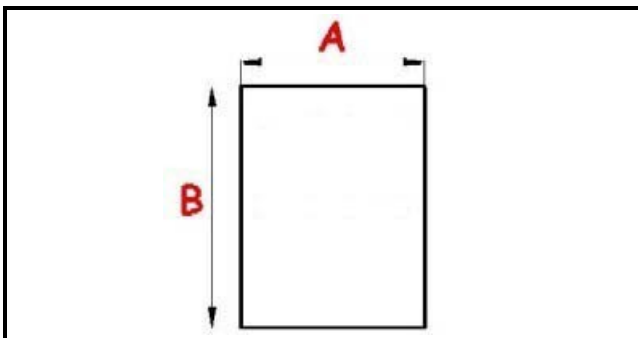

2103966

GUARNIZIONE MAGNETICA AD INCASTRO 625X650MM XX3 O.D.

Data: 06-03-2025

ORIGINAL
OSP
SPARE PARTS**Dati tecnici**

LATO CORTO mm	A=625mm
LATO LUNGO mm	B=650mm
TIPO PROFILO	XX3