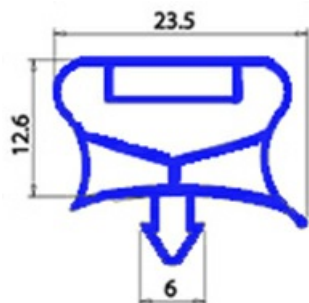

2103969

**GUARNIZIONE MAGNETICA AD INCASTRO 650X720MM QQ7 O.D.**

Data: 23-01-2025

ORIGINAL  
**OSP**  
SPARE PARTS**Dati tecnici**

LATO CORTO mm	A=650mm
LATO LUNGO mm	B=720mm
TIPO PROFILO	QQ7