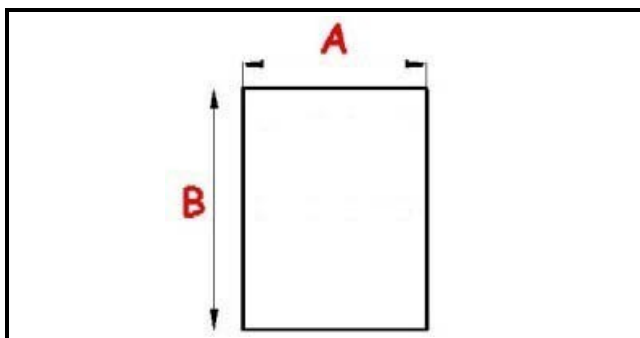

2103981

GUARNIZIONE MAGNETICA AD INCASTRO 737X1840MM QQ4 O.D.

Data: 27-11-2024

**Dati tecnici**

LATO CORTO mm	A=737mm
LATO LUNGO mm	B=1840mm
TIPO PROFILO	QQ4