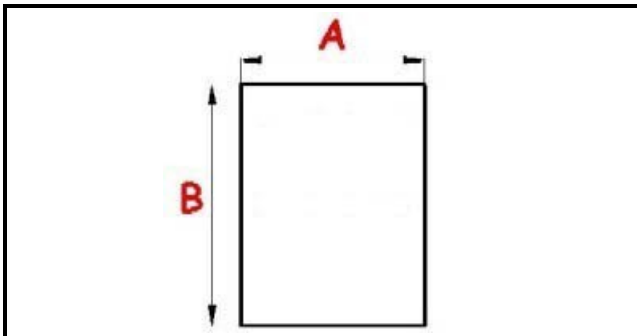

2103981

**GUARNIZIONE MAGNETICA AD INCASTRO 737X1840MM QQ4 O.D.**

Data: 23-01-2025

**Dati tecnici**

LATO CORTO mm	A=737mm
LATO LUNGO mm	B=1840mm
TIPO PROFILO	QQ4