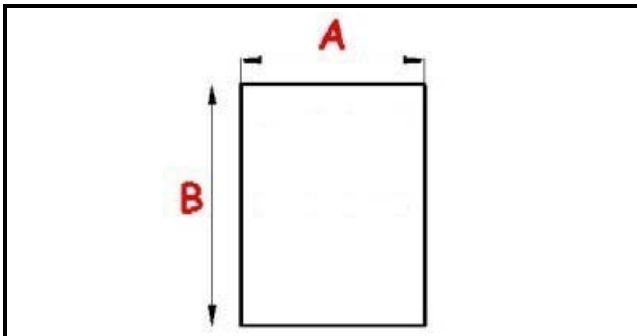

2103985

GUARNIZIONE MAGNETICA AD INCASTRO 285X530MM XX3 O.D.

Data: 23-01-2025

ORIGINAL
OSP
SPARE PARTS**Dati tecnici**

LATO CORTO mm	A=285mm
LATO LUNGO mm	B=530mm
TIPO PROFILO	XX3