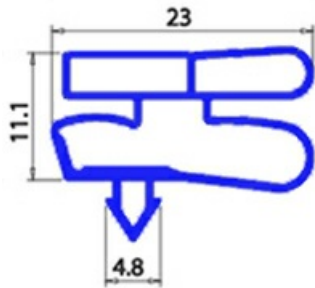

2103985

GUARNIZIONE MAGNETICA AD INCASTRO 285X530MM XX3 O.D.

Data: 23-11-2024

ORIGINAL
OSP
SPARE PARTS**Dati tecnici**

LATO CORTO mm	A=285mm
LATO LUNGO mm	B=530mm
TIPO PROFILO	XX3