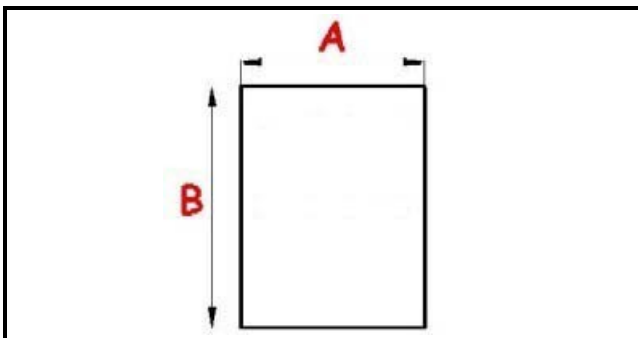

2103985

GUARNIZIONE MAGNETICA AD INCASTRO 285X530MM XX3 O.D.

Data: 23-11-2024

ORIGINAL
OSP
SPARE PARTS**Dati tecnici**

LATO CORTO mm	A=285mm
LATO LUNGO mm	B=530mm
TIPO PROFILO	XX3