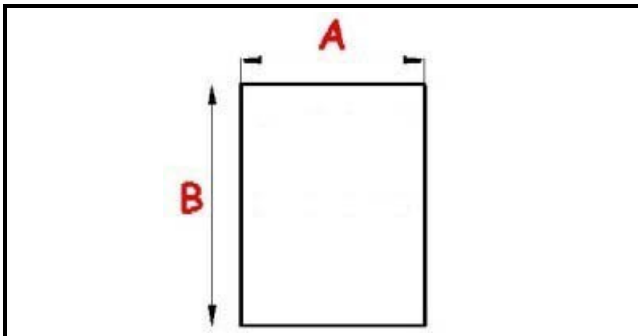

2103990

GUARNIZIONE PORTA 10 ECO 722x857mm QQ1

Data: 23-11-2024

ORIGINAL
OSP
SPARE PARTS**Dati tecnici**

LATO CORTO mm	A=722mm
LATO LUNGO mm	B=857mm
TIPO PROFILO	QQ1

Codici produttore

CASTEL MAC SRL