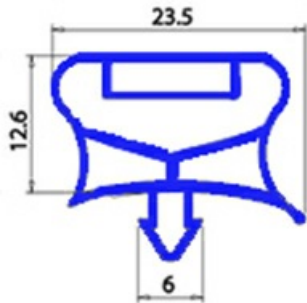

2103992

GUARNIZIONE MAGNETICA AD INCASTRO 700X840 QQ7 O.D.

Data: 11-01-2025

ORIGINAL
OSP
SPARE PARTS**Dati tecnici**

LATO CORTO mm	A=700mm
LATO LUNGO mm	B=840mm
TIPO PROFILO	QQ7