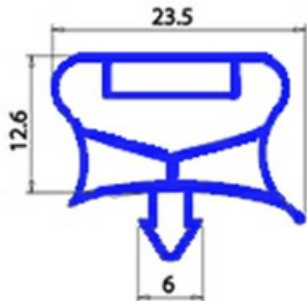

2103992

GUARNIZIONE MAGNETICA AD INCASTRO 700X840 QQ7 O.D.

Data: 06-03-2025

ORIGINAL
OSP
SPARE PARTS**Dati tecnici**

LATO CORTO mm	A=700mm
LATO LUNGO mm	B=840mm
TIPO PROFILO	QQ7