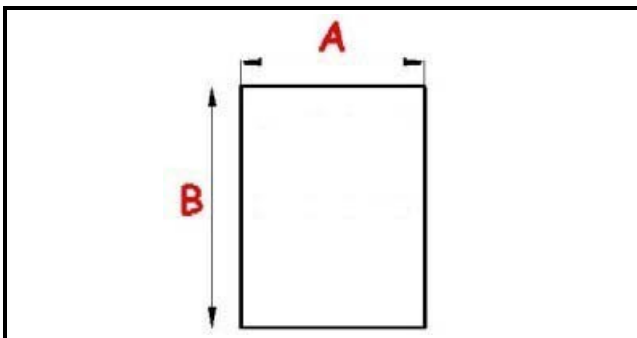

2103993

**GUARNIZIONE MAGNETICA AD INCASTRO 685X1545 MM QQ4 O.D.**

Data: 24-12-2024

ORIGINAL  
**OSP**  
SPARE PARTS**Dati tecnici**

LATO CORTO mm	A=685mm
LATO LUNGO mm	B=1545mm
TIPO PROFILO	QQ4