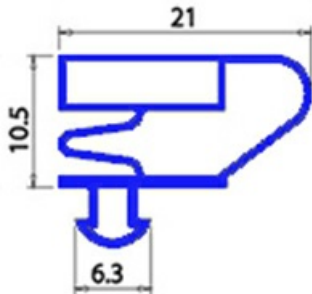

2103993

**GUARNIZIONE MAGNETICA AD INCASTRO 685X1545 MM QQ4 O.D.**

Data: 24-12-2024

ORIGINAL  
**OSP**  
SPARE PARTS**Dati tecnici**

LATO CORTO mm	A=685mm
LATO LUNGO mm	B=1545mm
TIPO PROFILO	QQ4