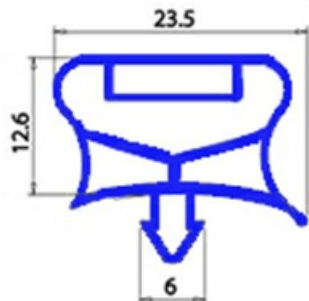

2103997

GUARNIZIONE MAGNETICA AD INCASTRO 370X400 QQ7 O.D.

Data: 06-03-2025

ORIGINAL
OSP
SPARE PARTS**Dati tecnici**

LATO CORTO mm	A=370mm
LATO LUNGO mm	B=400mm
TIPO PROFILO	QQ7