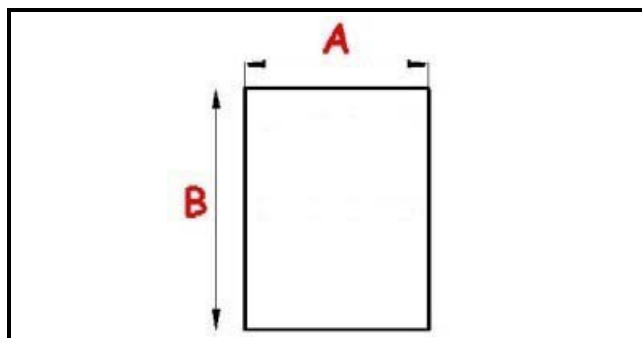

2103997

GUARNIZIONE MAGNETICA AD INCASTRO 370X400 QQ7 O.D.

Data: 23-01-2025

ORIGINAL
OSP
SPARE PARTS**Dati tecnici**

LATO CORTO mm	A=370mm
LATO LUNGO mm	B=400mm
TIPO PROFILO	QQ7