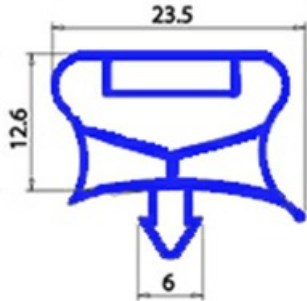

2123007

**GUARNIZIONE MAGNETICA AD INCASTRO 720X885MM QQ7**

Data: 06-03-2025

ORIGINAL  
**OSP**  
SPARE PARTS**Dati tecnici**

LATO CORTO mm	A=720mm
LATO LUNGO mm	B=885mm
TIPO PROFILO	QQ7

**Codici produttore**