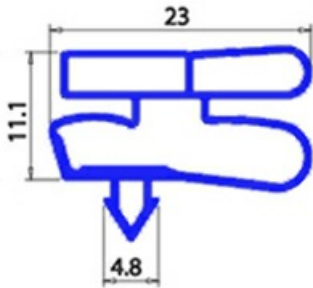

# GUARNIZIONE MAGNETICA AD INCASTRO 385X770MM XX3 O.D.

Data: 20-04-2025

ORIGINAL  
**OSP**  
SPARE PARTS

## Dati tecnici

LATO CORTO mm	A=385mm
LATO LUNGO mm	B=770mm
TIPO PROFILO	XX3