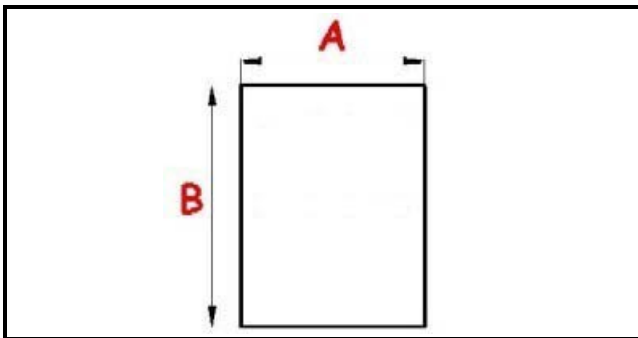

# GUARNIZIONE MAGNETICA AD INCASTRO 385X770MM XX3 O.D.

Data: 20-04-2025

ORIGINAL  
**OSP**  
SPARE PARTS

## Dati tecnici

LATO CORTO mm	A=385mm
LATO LUNGO mm	B=770mm
TIPO PROFILO	XX3