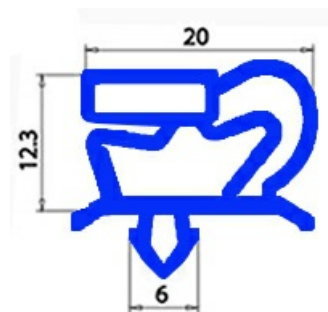

2123014

**GUARNIZIONE MAGNETICA AD INCASTRO 1785X675 mm QQ1 O.D.**

Data: 23-01-2025

ORIGINAL  
**OSP**  
SPARE PARTS**Dati tecnici**

LATO CORTO mm	A=675mm
LATO LUNGO mm	B=1785mm
TIPO PROFILO	QQ1