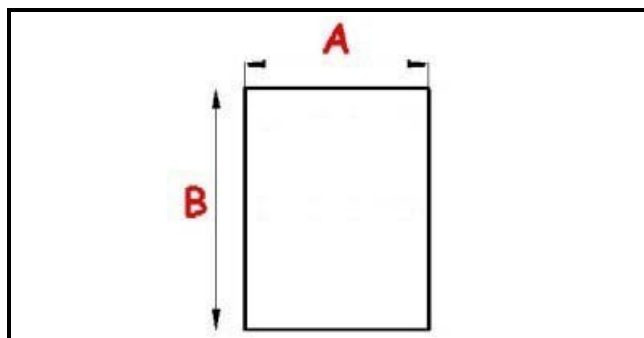

2123014

**GUARNIZIONE MAGNETICA AD INCASTRO 1785X675 mm QQ1 O.D.**

Data: 23-01-2025

ORIGINAL  
**OSP**  
SPARE PARTS**Dati tecnici**

LATO CORTO mm	A=675mm
LATO LUNGO mm	B=1785mm
TIPO PROFILO	QQ1