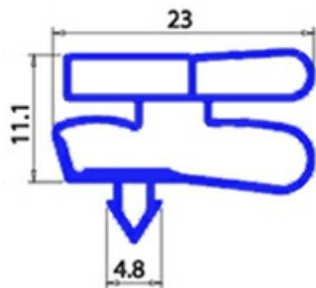

2123024

**GUARNIZIONE MAGNETICA AD INCASTRO 645X1360MM XX3 O.D.**

Data: 23-11-2024

ORIGINAL  
**OSP**  
SPARE PARTS**Dati tecnici**

LATO CORTO mm	A=645mm
LATO LUNGO mm	B=1360mm
TIPO PROFILO	XX3