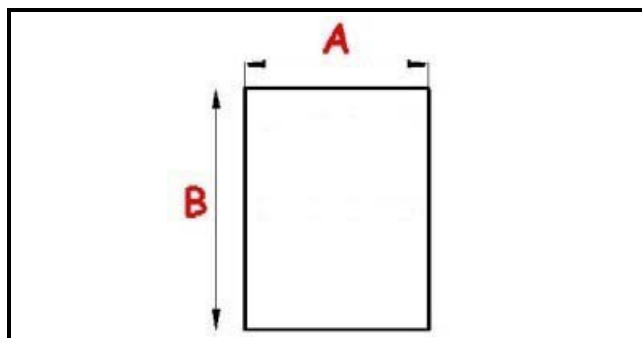

2123024

**GUARNIZIONE MAGNETICA AD INCASTRO 645X1360MM XX3 O.D.**

Data: 23-11-2024

ORIGINAL  
**OSP**  
SPARE PARTS**Dati tecnici**

LATO CORTO mm	A=645mm
LATO LUNGO mm	B=1360mm
TIPO PROFILO	XX3