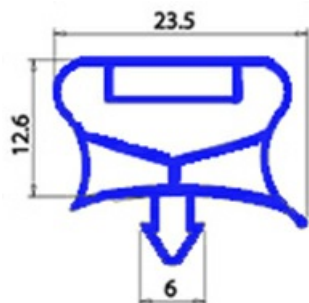

2123031

GUARNIZIONE MAGNETICA AD INCASTRO 380X540 QQ7 O.D.

Data: 23-12-2024

ORIGINAL
OSP
SPARE PARTS**Dati tecnici**

LATO CORTO mm	A=380mm
LATO LUNGO mm	B=540mm
TIPO PROFILO	QQ7