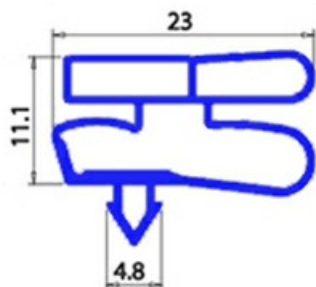

2123038

**GUARNIZIONE MAGNETICA AD INCASTRO 490X1270MM XX3 O.D.**

Data: 23-12-2024

ORIGINAL  
**OSP**  
SPARE PARTS**Dati tecnici**

LATO CORTO mm	A=490mm
LATO LUNGO mm	B=1270mm
TIPO PROFILO	XX3