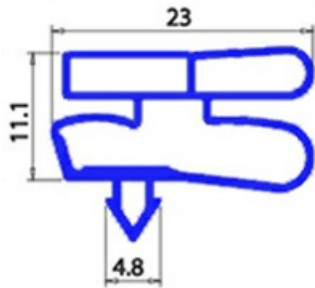

2123038

**GUARNIZIONE MAGNETICA AD INCASTRO 490X1270MM XX3 O.D.**

Data: 23-11-2024

ORIGINAL  
**OSP**  
SPARE PARTS**Dati tecnici**

LATO CORTO mm	A=490mm
LATO LUNGO mm	B=1270mm
TIPO PROFILO	XX3