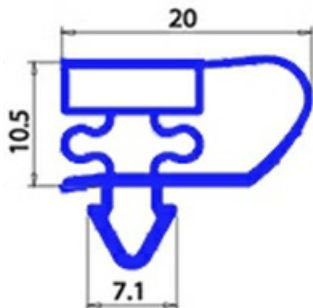

2123041

GUARNIZIONE MAGNETICA AD INCASTRO 400X290MM YY22 O.D.

Data: 05-03-2025

ORIGINAL
OSP
SPARE PARTS**Dati tecnici**

LATO CORTO mm	A=290mm
LATO LUNGO mm	B=400mm
TIPO PROFILO	YY22