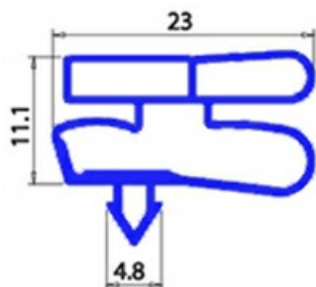

2123044

**GUARNIZIONE MAGNETICA AD INCASTRO 850X1800MM XX3 O.D.**

Data: 23-12-2024

ORIGINAL  
**OSP**  
SPARE PARTS**Dati tecnici**

LATO CORTO mm	A=850mm
LATO LUNGO mm	B=1800mm
TIPO PROFILO	XX3