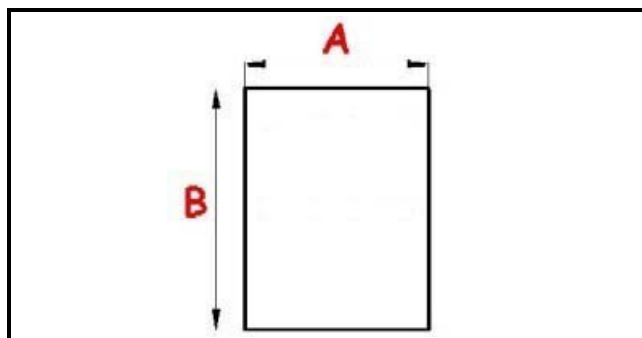

2123044

**GUARNIZIONE MAGNETICA AD INCASTRO 850X1800MM XX3 O.D.**

Data: 23-12-2024

ORIGINAL  
**OSP**  
SPARE PARTS**Dati tecnici**

LATO CORTO mm	A=850mm
LATO LUNGO mm	B=1800mm
TIPO PROFILO	XX3